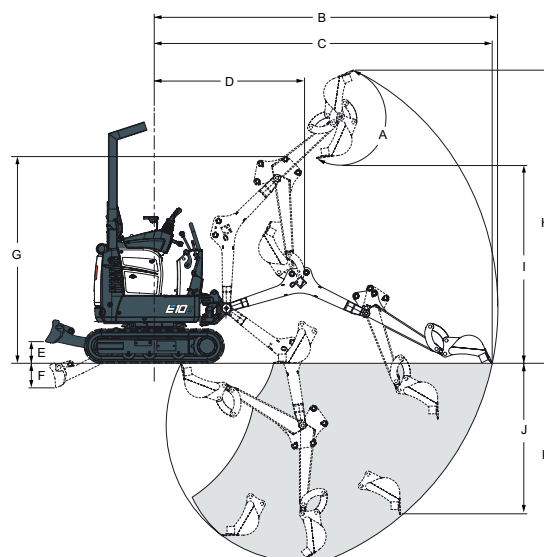

SPECIFIKATIONER

	E08	E10e	E10z
Driftsvægt	1138 kg	1201 kg	1176 kg
Motor			
Type / model	Kubota	Schabmueller	Kubota
Brændstof	Diesel	EL - 32VAC	Diesel
Antal Cylindere	3	Li-Ion Batteri	3
Slagvolumen	0,72 L	48 V - 12,7 kWh	0,72 L
Max NET Power	7.5 kW	7.5 kW	7.5 kW
Max Netto drejningsmoment	40.1 Nm	30 Nm	40.1 Nm
Hydrauliksystem			
Pumpetype	Dobbelt gearpumpe	Tripel gearpumpe	Dobbelt gearpumpe
Auxiliary (AUX-1)	20 L/min/185 Bar	20L/min	20 L/min/190bar
Ydeevne			
Brydekraft, skovlarm	5500 N	5500 N	5500 N
Brydekraft, lang skovlarm	-	-	-
Kørehastighed	2,1 / 3,1 km/t	1,8 / 2,9 km/t	2,1 / 3,1 km/t

	E08	E10e	E10z
A	196°	196°	196°
B	3145 mm	3145 mm	3145 mm
C	3093 mm	3093 mm	3093 mm
D	1374 mm	1374 mm	1374 mm
E	196 mm	196 mm	196 mm
F	230 mm	230 mm	230 mm
G	1899 mm	1899 mm	1899 mm
H	2685 mm	2685 mm	2685 mm
I	1818 mm	1818 mm	1818 mm
J	1383 mm	1383 mm	1383 mm
K	1820 mm	1820 mm	1820 mm

Stenderup forbeholder sig retten til at ændre specifikationer uden forudgående varsel. Der tages forbehold for evt. trykfejl.