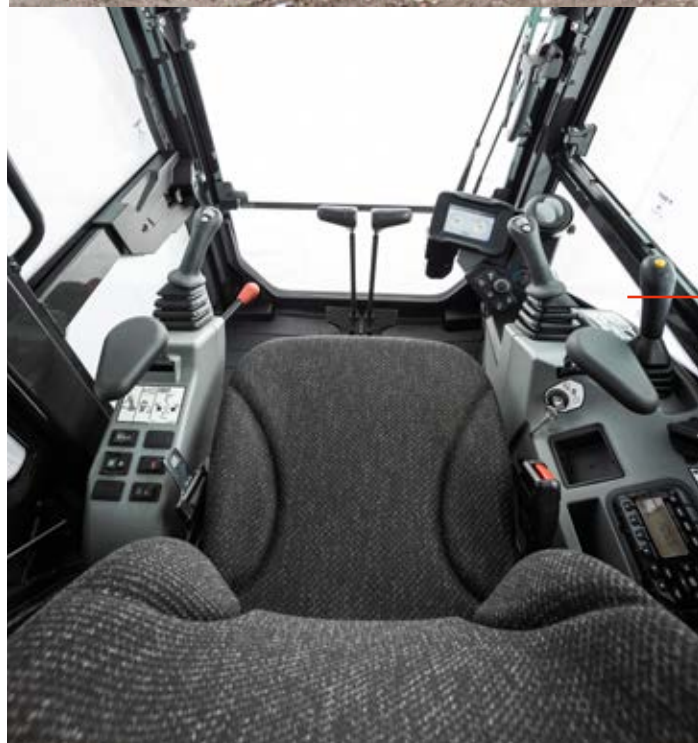

E27 E27z E34 E35z

One Tough Animal®

Terpvej 73, Stenderup
6630 Rødding

www.bobcat.dk
info@bobcat.dk

Tlf.: +45 70 10 61 91

Med Bobcat ergonomiske joystick forbliver du produktiv hele dagen lang. De hjælper dig med at kontrollere redskaber med præcision og fleksibilitet uden at føle dig træet.

BOBCAT

MINIGRAVERE

Med Bobcat® kompakte gravemaskiner vil du finde det nemt at gøre vedligeholdelse til en del af din hverdag. Ved at bruge Bobcats enkle brancheførende serviceadgangskontrolpunkter kan du hurtigt udføre vedligeholdelse og den daglige service.

Bobcat kompakte gravemaskiner har softgrip joystick, der giver føreren fuldstændig kontrol over arbejdet.

SPECIFIKATIONER

	E27	E27z	E34	E35z
Driftsvægt	2683 kg	2705 kg	3476 kg	3499 kg
Motor				
Type / model	Kubota	Kubota	Kubota	Kubota
Brændstof	Diesel	Diesel	Diesel	Diesel
Antal Cylindere	3	3	3	3
Slagvolumen	1261 cm ³	1123 cm ³	1642 cm ³	1642 cm ³
Max NET Power	13.3 kW	15.4 kW	18.2 kW	18.2 kW
Max Netto drejningsmoment	81.3 Nm	71.2 Nm	97.4NM	97.4NM
Hydrauliksystem				
Pumpetype	Variable hydraulikpumpe	Variable hydraulikpumpe	Variable hydraulikpumpe	Variable hydraulikpumpe
Auxiliary (AUX-1)	54 L/min/180 Bar	50 L/min/180 Bar	63,9 L/min/206 bar	63,9 L/min/206 bar
Ydeevne				
Brydekraft, skovlarm	26520 N	23720 N	33430 N	33430 N
Brydekraft, stikarm	16030 N	16200 N	20790 N	20790 N
Kørehastighed	3 / 5,1 km/t	2,5 / 4,3 km/t	2,6 / 4,7 km/t	2,6 / 4,7 km/t